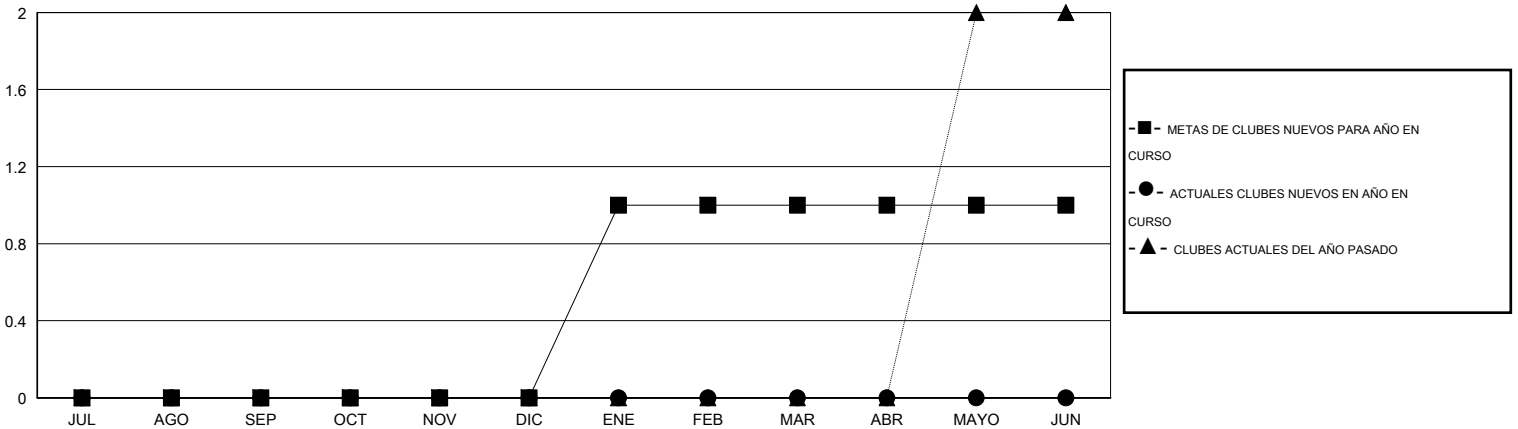

MONTHLY MEMBERSHIP PROGRESS REPORT

District R 1

Results as of: 11/30/2015

GMT: CARLOS JUSTINIANO

UBICACIÓN DOMINICAN REPUBLIC

GMT DE AE 3

Clubes					socios				
RESULTADOS DE 2015-2016					RESULTADOS DE 2015-2016				
TRIMESTRE	META DE CLUBES NUEVOS	NUEVOS CLUBES	CLUBES DADOS DE BAJA	GANANCIA/PÉRDIDA NETA	TRIMESTRE	META DE SOCIOS NUEVOS	SOCIOS FUNDADORES Y NUEVOS SOCIOS AÑADIDOS	SOCIOS DADOS DE BAJA	GANANCIA/PÉRDIDA NETA
JUL/AGO/SEP	0	0	0	0	JUL/AGO/SEP	0	13	77	-64
OCT/NOV/DIC	0	0	0	0	OCT/NOV/DIC	30	37	20	17
ENE/FEB/MAR	1	0	0	0	ENE/FEB/MAR	65	0	0	0
ABR/MAYO/JUN	0	0	0	0	ABR/MAYO/JUN	35	0	0	0

METAS Y CIFRA ACUMULATIVA DE CLUBES NUEVOS