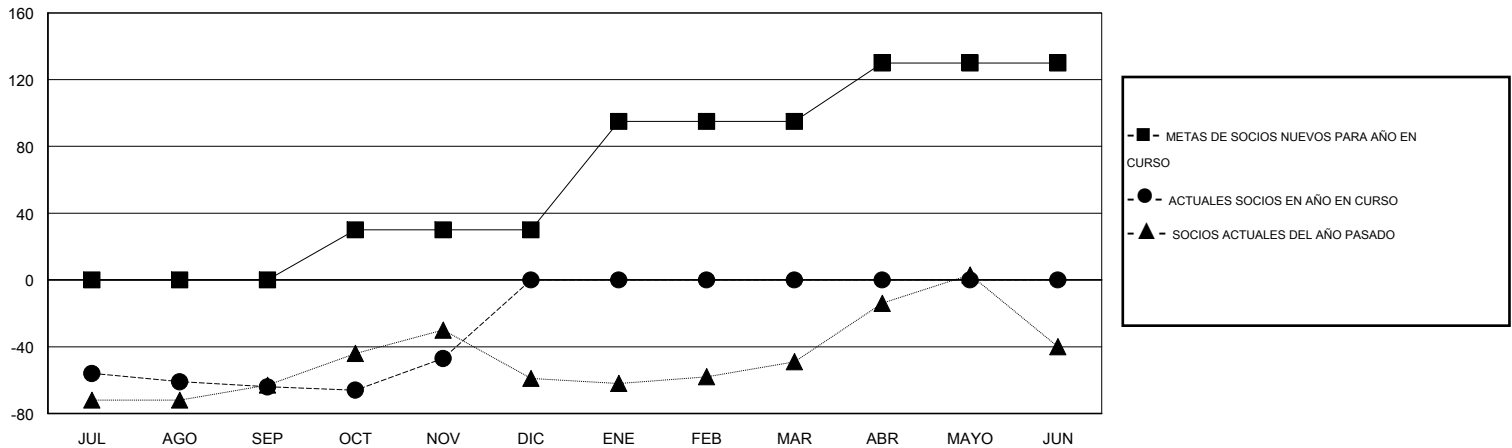

MONTHLY MEMBERSHIP PROGRESS REPORT

District R 1

Results as of: 11/30/2015

GMT: CARLOS JUSTINIANO

UBICACIÓN DOMINICAN REPUBLIC

GMT DE AE 3

Clubes					socios				
RESULTADOS DE 2015-2016					RESULTADOS DE 2015-2016				
TRIMESTRE	META DE CLUBES NUEVOS	NUEVOS CLUBES	CLUBES DADOS DE BAJA	GANANCIA/PÉRDIDA NETA	TRIMESTRE	META DE SOCIOS NUEVOS	SOCIOS FUNDADORES Y NUEVOS SOCIOS AÑADIDOS	SOCIOS DADOS DE BAJA	GANANCIA/PÉRDIDA NETA
JUL/AGO/SEP	0	0	0	0	JUL/AGO/SEP	0	13	77	-64
OCT/NOV/DIC	0	0	0	0	OCT/NOV/DIC	30	37	20	17
ENE/FEB/MAR	1	0	0	0	ENE/FEB/MAR	65	0	0	0
ABR/MAYO/JUN	0	0	0	0	ABR/MAYO/JUN	35	0	0	0

METAS Y CIFRA ACUMULATIVA DE CLUBES NUEVOS

METAS Y CIFRA ACUMULATIVA DE SOCIOS

CLUBES DADOS DE BAJA: 0	20 CLUBS OF 49 AÑADIERON 1 O MÁS SOCIOS NUEVOS	DISTRIBUCIÓN POR SEXO
		MASCULINO 733 (53.58%)
		FEMENINO 635 (46.42%)
SOCIOS DADOS DE BAJA	CLIC AQUÍ PARA DATOS DE SALUD DE CLUB	SOCIOS EN UNIDAD FAMILIAR 462
FALLECIDOS 7		CABEZA DE FAMILIA 188
CLUB CANCELADO 0		NO ES CABEZA DE FAMILIA 274
OTRO 90		
TOTAL 97		